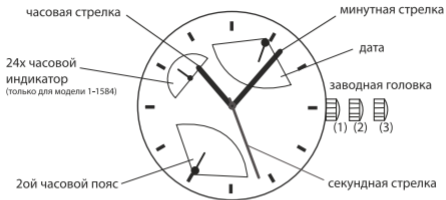

## МОДЕЛЬ 1-1583, 1-1584, 1-1634

### Установка времени:

1. Вытянуть заводную головку в положение 3.
2. Вращать заводную головку для установки требуемого времени.
3. Вернуть заводную головку в положение 1.

### Установка даты:

1. Вытянуть заводную головку в положение 2.
2. Вращать заводную головку против часовой стрелки, для установки требуемой даты.
3. Вернуть заводную головку в положение 1.

**Установка 2ой часовой зоны:**